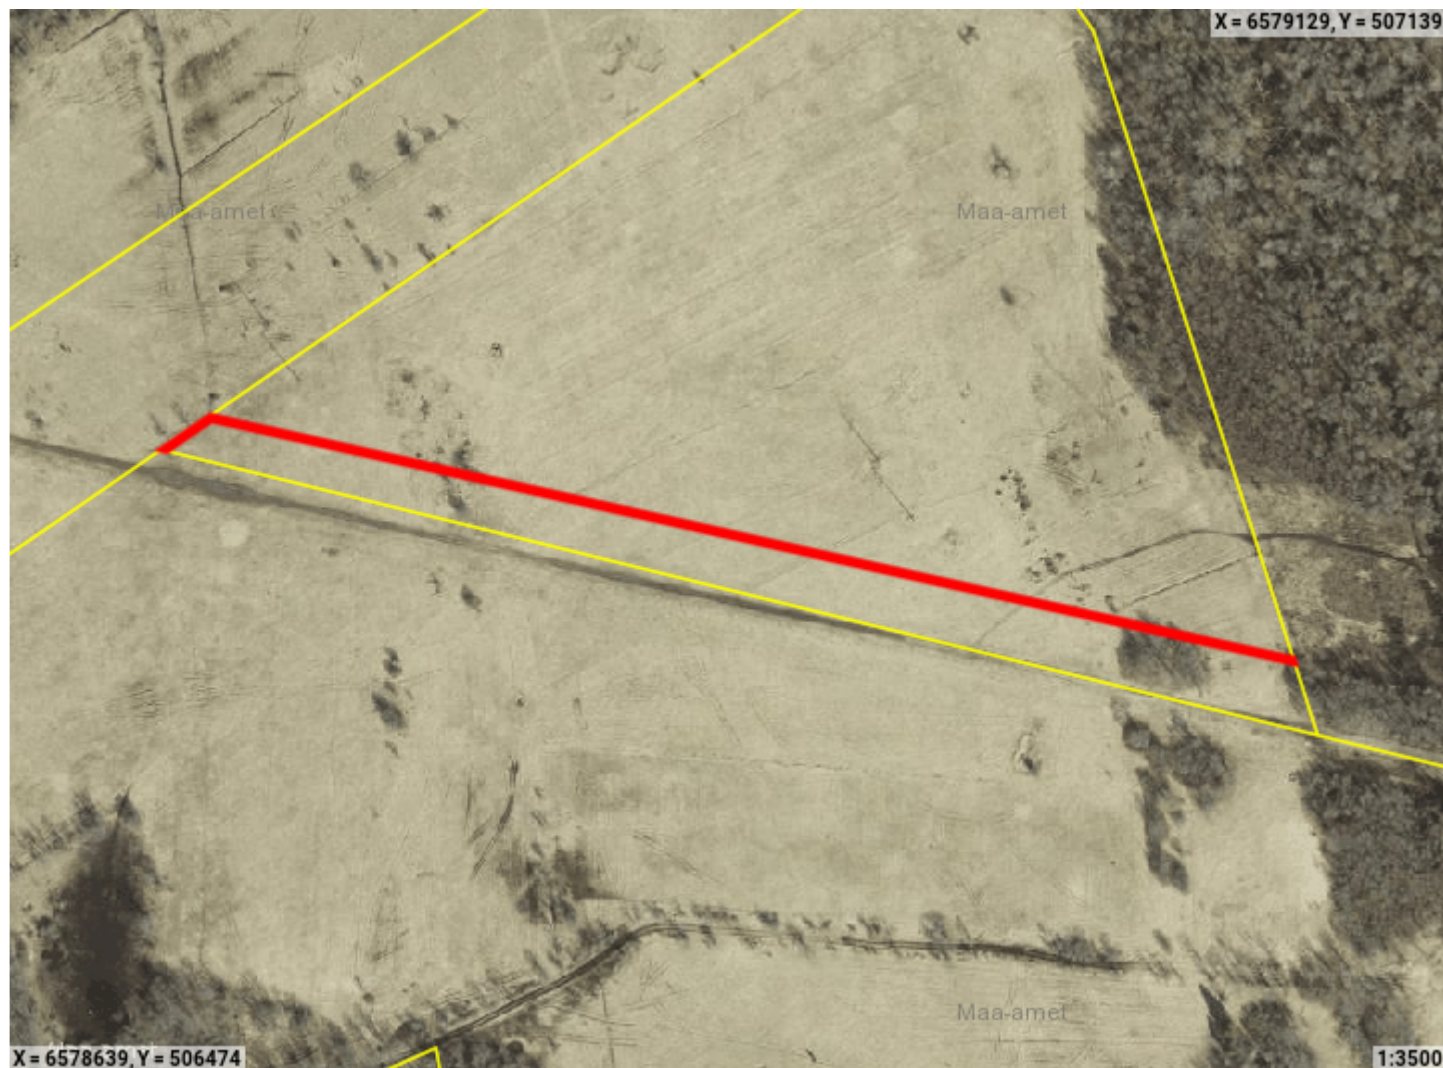

**Piiranguala ID 680171 väljavõte**

Piirangu liik	Isiklik kasutusõigus
Nimetus	Uuekubja 33kV KL
Piiranguala kirjeldus	PEJ kaabli trass
Ruumikuju loomise kuupäev	29. jaanuar 2025
Õigusliku kehtivuse kuupäev	
Pindala	1079m ²
Asukoht	Maa-alune
Moodustusviis	Digitud
Täpsusklass	4
Seisund	Mustand

 Ruumikuju piir

Asub katastriüksustel:

Harju maakond, Lääne-Harju vald, Paldiski linn, Uuekubja (58001:001:0323)

Piiranguala õigustatud kasutajad ehk valitsejad

Valitsejad puuduvad

Ruumianalüüs üksusele 58001:001:0323

Katastri andmed

Täisaadress	Harju maakond, Lääne-Harju vald, Paldiski linn, Uuekubja
Kinnistu number	4653950
Kogupindala	-
Omandivorm	Riigiomand
Sihtotstarve 1	MAATULUNDUSMAA 100%

Kattuvuse pindala

Ligikaudne suurus	1079m ²
-------------------	--------------------